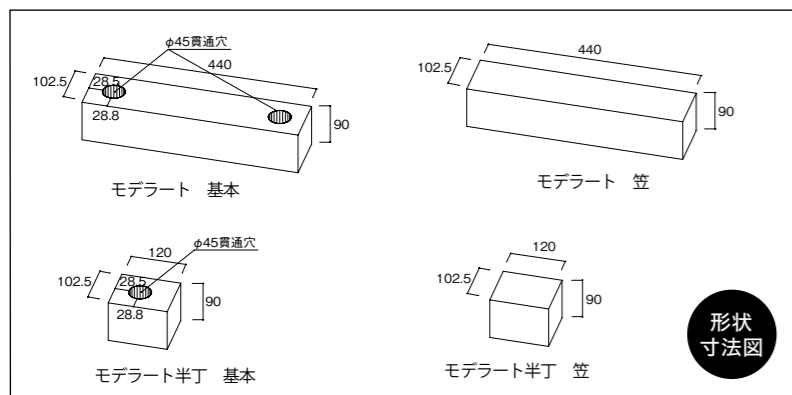

・ウッド専用取付金具