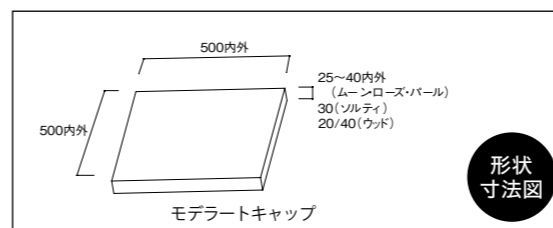

※本体価格には消費税は含まれておりません。 ※記載価格には運賃が含まれています(関東圏内のみ)。

・ウッド専用取付金具

色	形状	重量 (kg)	単位	税抜価格 (円)
ムーン ローズ パール ソルティ	笠	20.0	枚	18,750
ウッド		7.0		27,500

※本体価格には消費税は含まれておりません。 ※記載価格には運賃が含まれています(関東圏内のみ)。

・ココア

注意事項

- 以下のことを充分ご理解の上、ご使用してください。
- 商品写真の色調は印刷のため、実物と異なります。
 - ホワイト・オレンジ・ココアは焼成品ですので、色調・寸法にバラツキがあります。予めご了承ください。
 - ホワイト・オレンジ・ココアは現場環境によっては白樺が生じる場合があります。除去方法についてはP96～P97をご覧ください。
 - ソルティ・ウッドは輸入品につき一時的な品切れを生じる場合があります。ご注文の際は必ず在庫と納期をお問い合わせください。
 - ウッドは天然木の為、色調・寸法にバラツキがあり、割れ・欠け・反りが入る場合があります。
 - メンテナンスと施行方法はP108をご覧ください。