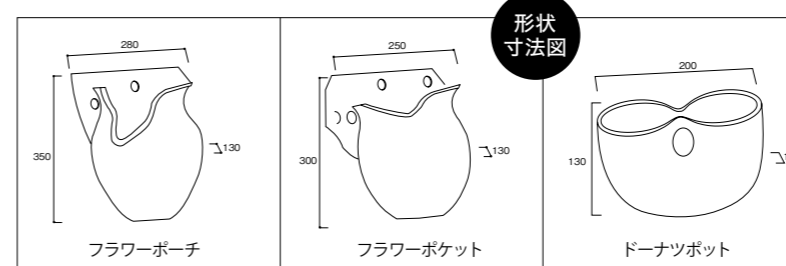

注意事項

以下のことを充分ご理解の上、ご使用してください。

- ●商品写真の色調は印刷のため、実物と異なります。
- ●手作り商品の為、現物は若干色合いが異なる場合がございます。
- ●金具類はすべてステンレス製(SUS304)を使用しています。
- ●メンテナンスと施行方法はP108をご覧ください。