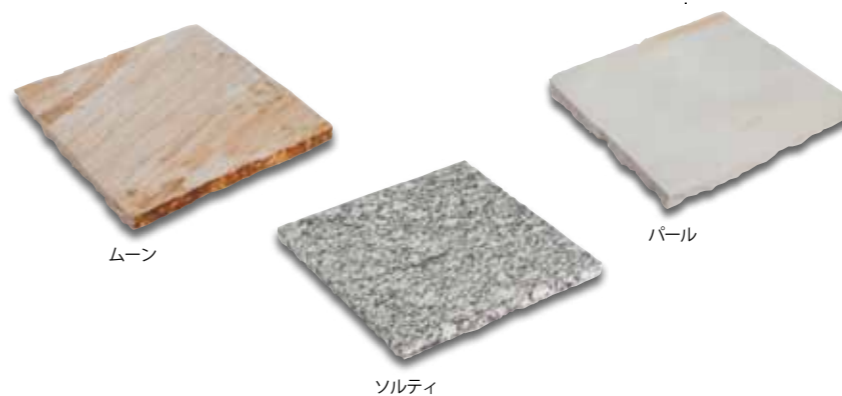

存在感のある大型のアクセサリ商品です。
お庭やアプローチのアクセントとして、素敵にデザインしてみたいはいかがでしょうか？

・ウッド

・ローズ ・オレンジ

色	形状	重量 (kg)	単位	税抜価格 (円)	
ソルティ ホワイト オレンジ ココア	笠	9.5	本	4,000	
	基本	8.8			
	半丁	笠		2.6	1,875
		基本		2.3	
ウッド	基本	3.8	8,750		
	半丁	1.0	5,000		
	専用取付金具	3.0	セット	7,500	

※本体価格には消費税は含まれておりません。 ※記載価格には運賃が含まれています(関東圏内のみ)。

・ウッド専用取付金具

色	形状	重量 (kg)	単位	税抜価格 (円)
ムーン ローズ パール ソルティ	笠	20.0	枚	18,750
ウッド		7.0		27,500

※本体価格には消費税は含まれておりません。 ※記載価格には運賃が含まれています(関東圏内のみ)。

・ココア

注意事項

- 以下のことを充分ご理解の上、ご使用してください。
- 商品写真の色調は印刷のため、実物と異なります。
 - ホワイト・オレンジ・ココアは焼成品ですので、色調・寸法にバラツキがあります。予めご了承ください。
 - ホワイト・オレンジ・ココアは現場環境によっては白樺が生じる場合があります。除去方法についてはP96～P97をご覧ください。
 - ソルティ・ウッドは輸入品につき一時的な品切れを生じる場合があります。ご注文の際は必ず在庫と納期をお問い合わせください。
 - ウッドは天然木の為、色調・寸法にバラツキがあり、割れ・欠け・反りが入る場合があります。
 - メンテナンスと施行方法はP108をご覧ください。

SOLARIS GLASS

ソラリスガラス

壁は内側を守るもの、目隠しするものという固定概念を覆し、ガラスを採用することによって採光性を高め、太陽光をふんだんに取り入れた明るい庭を演出することができます。特殊なカット加工が施してあるので、プライバシーは守られます。

・フレミッシュ

パターン	重量(kg)	単位	税抜価格(円)
フレミッシュ	2.0	個	4,000
クロスリブロード			
クロスリブド			
ライトデヒュージング			
リバ			