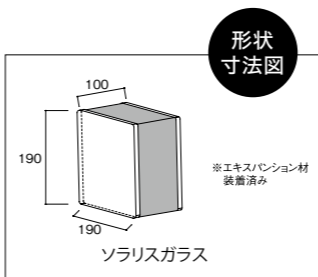

パターン	重量(kg)	単位	税抜価格(円)
フレミッシュ	2.0	個	4,000
クロスリブロード			
クロスリブド			
ライトデヒュージング			
リバ			

※本体価格には消費税は含まれておりません。 ※記載価格には運賃が含まれています(関東圏内のみ)。

注意事項

以下のことを充分ご理解の上、ご使用してください。

- ●商品写真の色調は印刷のため、実物と異なります。
- ●輸入品につき一時的に品切れが生じる場合がありますので、ご注文の際は必ず在庫と納期をお問い合わせください。
- ●メンテナンスと施行方法はP112をご覧ください。