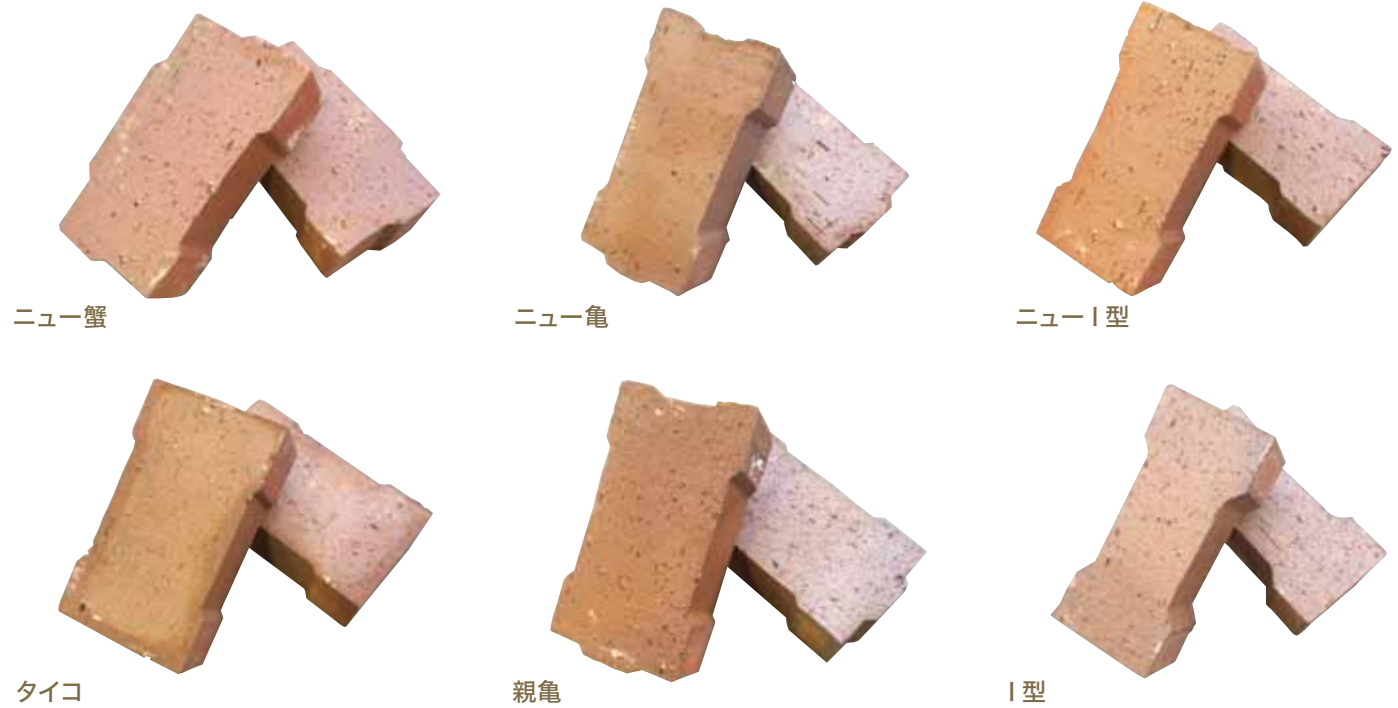

ASK

お問い合わせ商品

- ●商品写真の色調は印刷のため、実物と多少異なります。
- ●輸入品につき一時的に品切れが生じる場合がありますので、ご注文の際は必ず在庫と納期をお問い合わせください。
- ●焼成品ですので、色調・寸法にバラツキがあります。あらかじめご了承ください。
- ●現場環境によって白華が発生する場合があります。除去方法についてはP96～P97をご覧ください。
- ●メンテナンスと施行方法はP104～P105をご覧ください。

INDEX