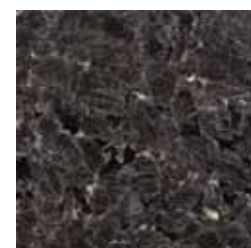

# NATURAL STONE

天然石のキッチン天板／御影石 A グレード

スターギャラクシー

ソーラーホワイト

ジアロベネチアーノ

ブルーパール

・ブラックパール

ブラックパール

シェニートモンチーク

ブルーオリソサ