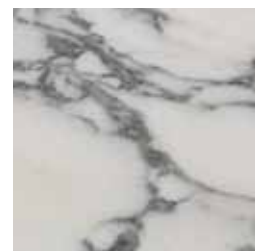

# NATURAL STONE

天然石のキッチン天板／大理石

・ピアンコカラ

ランブブラウン

ピアンコカラ

アジャックス

ポテチーノ

・ポテチーノ