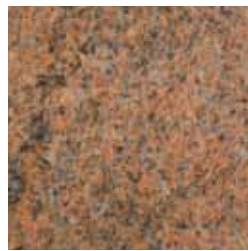

# NATURAL STONE

天然石のキッチン天板 / 御影石 B グレード

ピンクポリーノ

サファイアブラウン

ビスコンホワイト

パラディソ

モダンブラック

・ラベンダーブルー

ペルデフォンティン

グリスペレラ

ニューマホガニー

ラベンダーブルー

・モダンブラック

カレドニア

タンブラウン

・タンブラウン