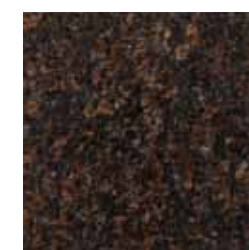

# NATURAL STONE

天然石のキッチン天板 / 御影石 B グレード

ピンクポリーノ

サファイアブラウン

ビスコンホワイト

パラディソ

モダンブラック

・ラベンダーブルー

ペルデフォンティン

グリスペレラ

ニューマホガニー

ラベンダーブルー

・モダンブラック

カレドニア

タンブラウン

・タンブラウン