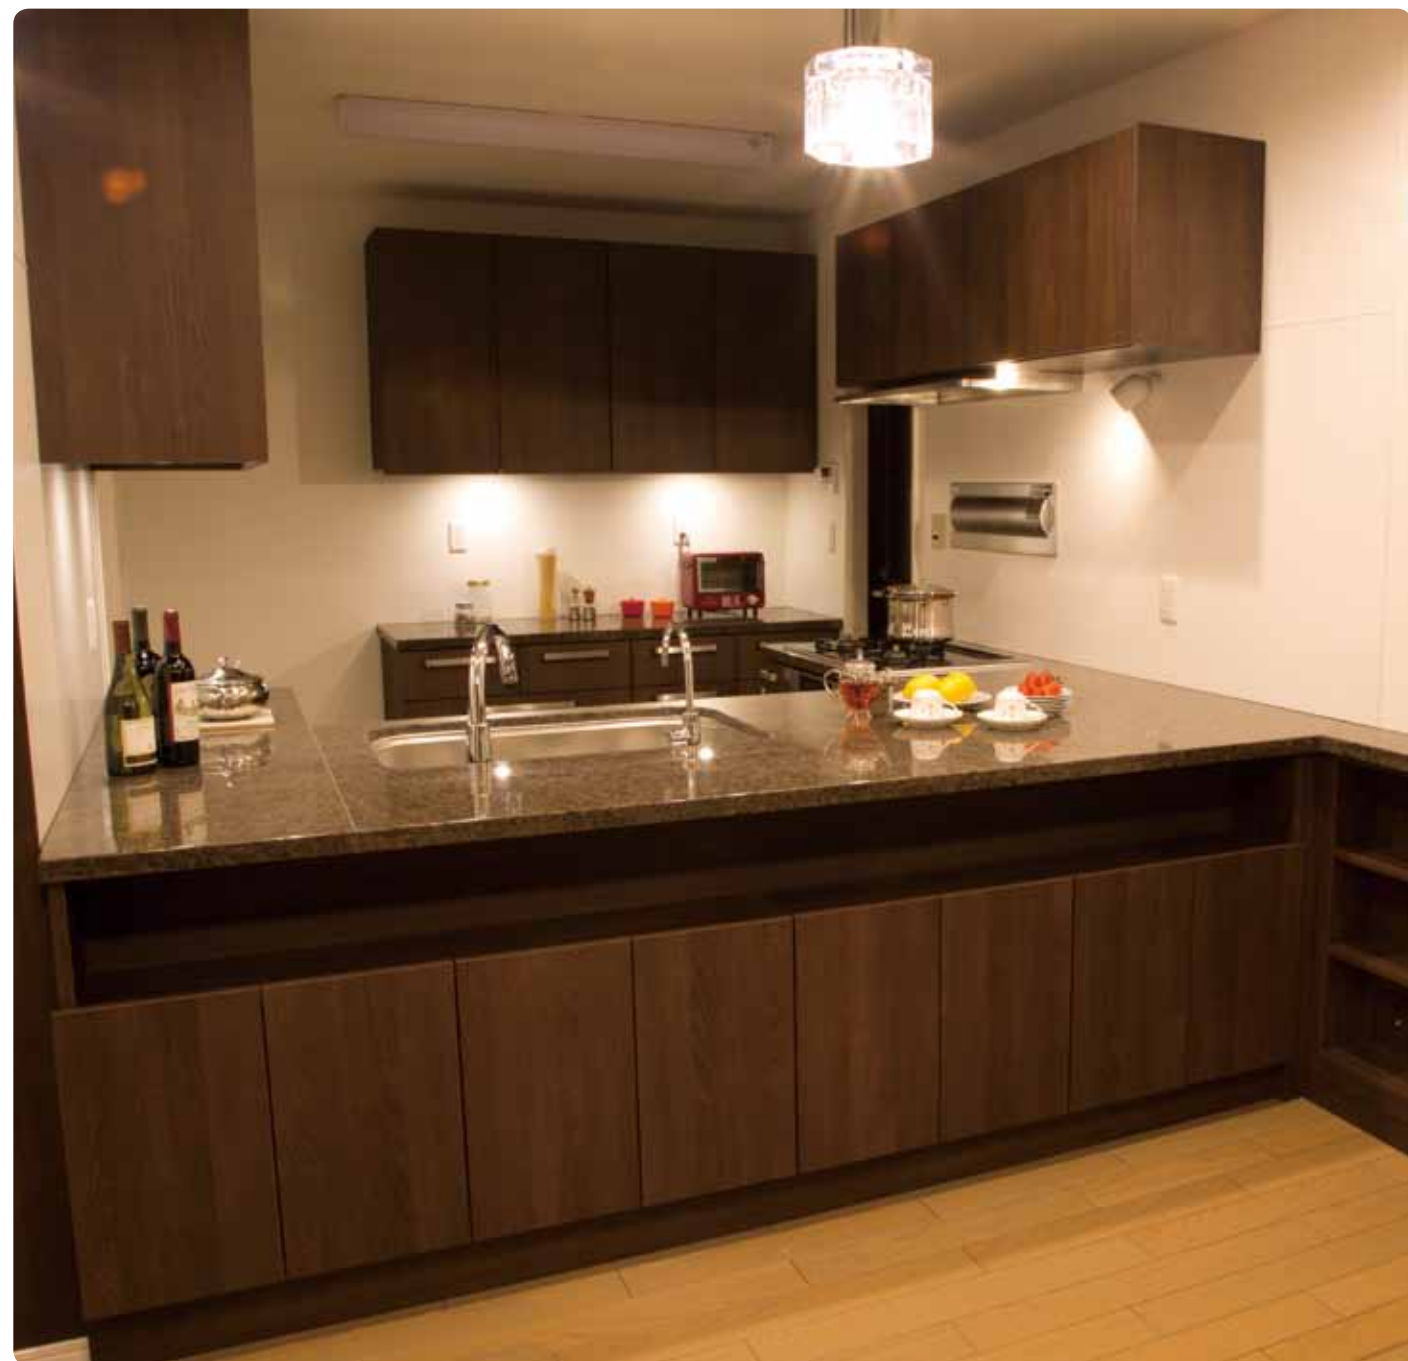

# NATURAL STONE

天然石のキッチン天板／御影石 S グレード

キッチンカウンターやパフールームなど、水回りの天板を天然石を使ったオリジナルにしてみませんか？  
天然石の重厚かつ豪華で高級感あふれるフォルムは、一味も二味も違った生活空間を演出してくれます。

・ラブラドルアンティコ

ラブラドルアンティコ

エメラルドパール

パルチックグリーン

ニューインペリアルレッド